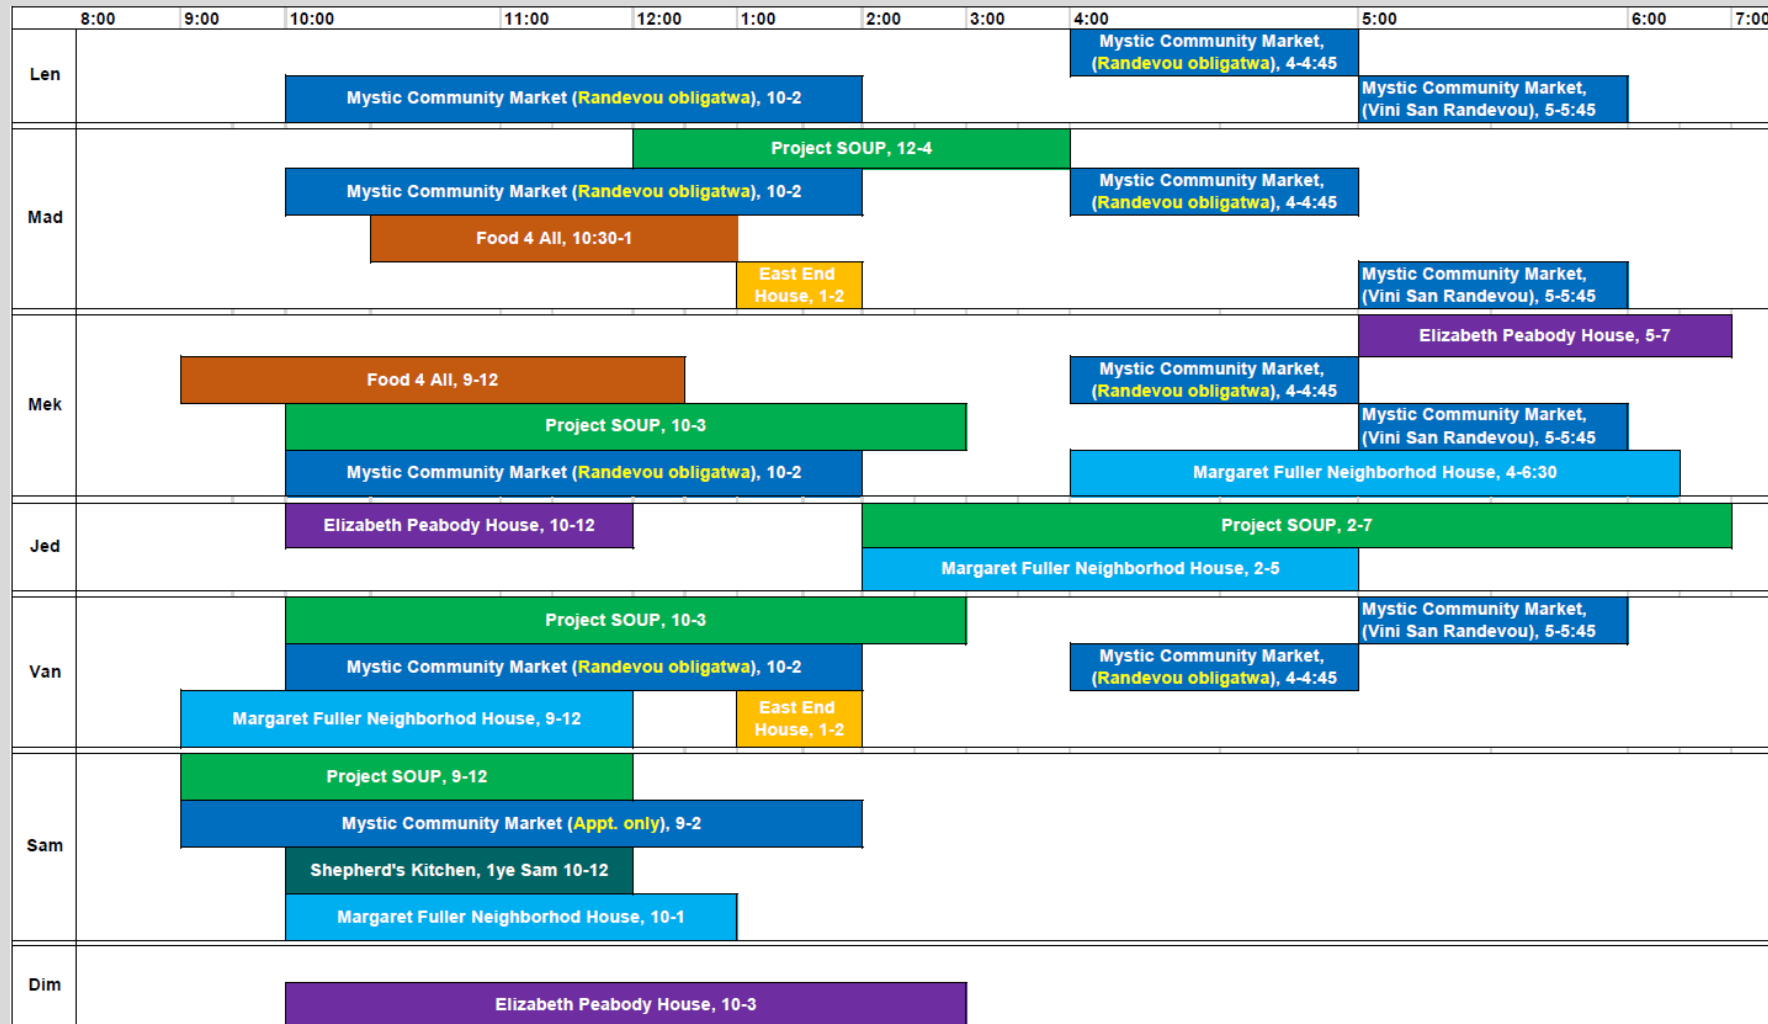

Distribisyon manje nan Somerville

Food 4 All
59 Cross St
617-776-7515
Idantifikasyon obligatwa

Project SOUP
165 Broadway
617-776-7687
Prèz rezidans obligatwa
**Nou pale Kreyòl Ayisyen*

Mystic Community Market
291 Mystic Ave,
Medford
617-629-5120
Yo pa mande okenn Idantifikasyon oswa prèz rezidans, randevou obligatwa pou lè maten yo

East End House
105 Spring St,
Cambridge
617-876-4444
Idantifikasyon ak verifikasyon revni obligatwa

Shepherd's Kitchen, Mission Church
130 Highland Ave
857-529-9161
Yo pa mande okenn Idantifikasyon oswa prèz rezidans
**Nou pale Kreyòl Ayisyen*