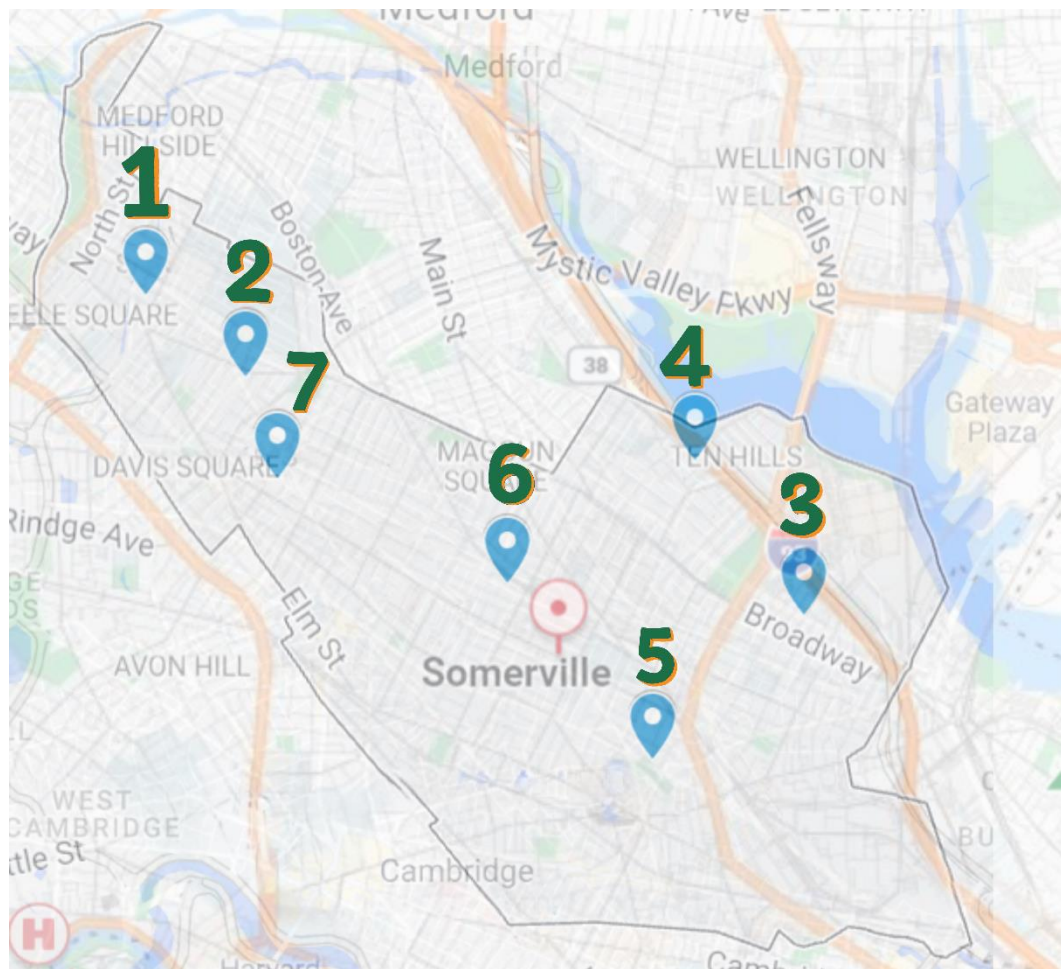

Feira de Agricultores em Somerville

Feira Móvel de Agricultores em Somerville (julho - outubro)

- 1** Clarendon Hill Towers - 1372 Broadway
Quintas, 16h - 18h
- 2** Conselho da Terceira Idade/ SCALE - 167 Holland St.
Sextas, 10h30 - 12h30
- 3** Biblioteca Pública de Somerville, Unidade Leste - 115 Broadway
Sextas, 14h30 - 16h30
- 4** Mystic Housing Development - 25B Memorial Rd.
Sábados, 10h-12h

Feira de Agricultores em Union Square (maio - outubro)

- 5** Union Square - 66-70 Union Square
Sábados, 9h - 13h

Feira de Agricultores de Inverno em Somerville (novembro - abril)

- 6** Arts at the Armory - 191 Highland Avenue
Sábados, 9h30 - 13h30

Feira de Agricultores em Davis Square (maio - novembro)

- 7** Espaço adjacente ao Davis Square Plaza - 44 Day Street
Quartas, 12h - 18h

Como posso usar os benefícios para fazer compras em uma feira de produtores em Somerville?