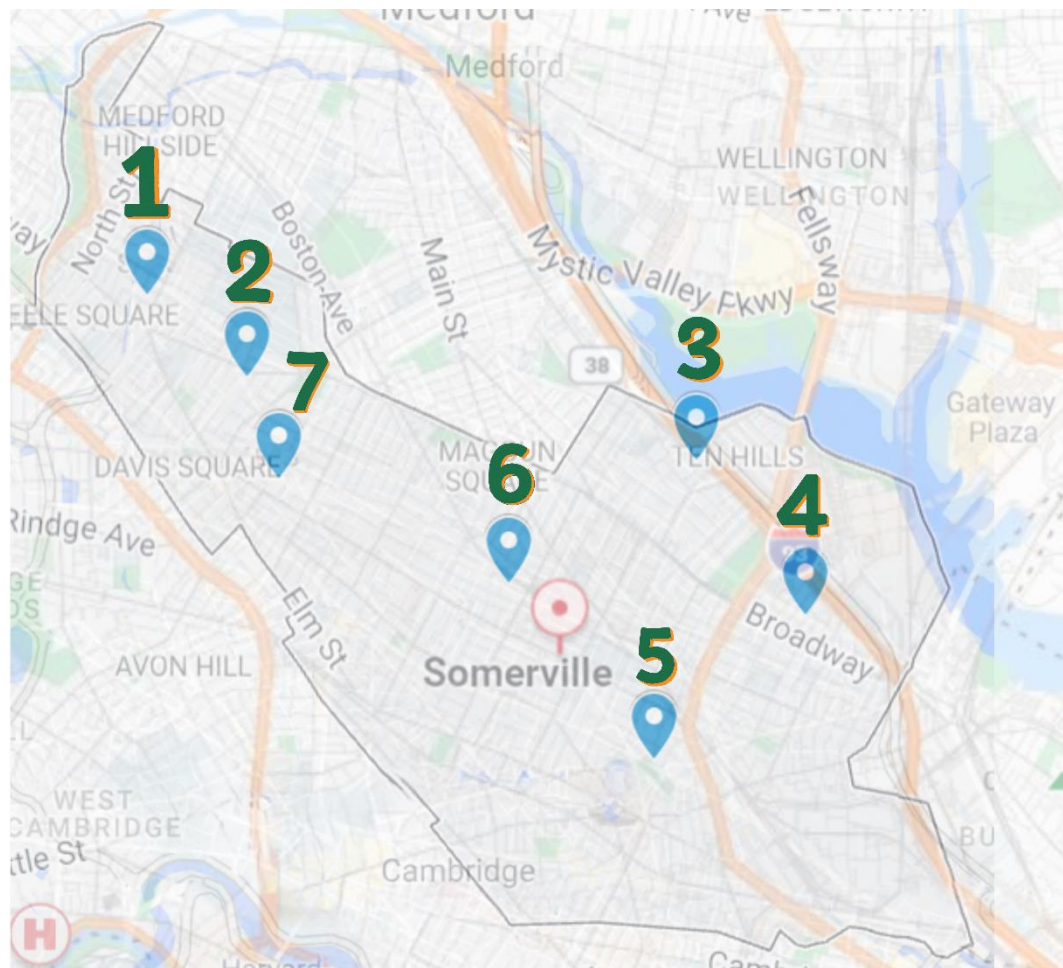

Mache Agrikòl nan Somerville

Mache Agrikòl nan Somerville (Jiyè - Oktob)

- 1** Nan Clarendon Hill Towers - ki nan 1372 Broadway
Jedi 4:00 PM - 6:00 PM
- 2** Man Council on Aging/ SCALE - ki nan 167 Holland St.
Chak Vandredi a 10:30 AM - 12:30 PM
- 3** Nan Biblyotèk Piblik Somerville ki nan East Branch - 115 Broadway
Chak Vanderdi a 2:30 PM - 4:30 PM
- 4** Nan Mystic Housing Development - ki nan 25B Memorial Rd.
Chak Samdi a 10:00 AM - 12:00 PM

Mache Agrikòl nan Union Square (Me - Oktob)

- 5** Nan Union Square - ki nan 66-70 Union Square
Chak Samdi a 9:00 AM - 1:00 PM

Mache Agrikòl nan sezon Ivè (Novanm - Avril)

- 6** Nan Arts at the Armory - ki nan 191 Highland Avenue
Chak Samdi a 9:30AM - 1:30PM

Mache Agrikòl nan Davis Square (Me - Novanm)

- 7** Plas la a kote Davis Square Plaza - ki nan 44 Day Street
Chak Mekredi a 12:00 PM - 6:00 PM

Kijan m ka itilize avantaj yo pou m achte nan yon farmers makèt nan Somerville?

Ou gen SNAP? Jwenn tout avantaj posib atravè Pwogram Ensitasyon pou Lasante (HIP) nan Massachusetts ak SNAP match nan Somerville.

Kisa ki HIP?

Massachusetts bay chak kay ki gen SNAP kòb anplis pou achte fwi ak legim nan *nenpòt* farmers makèt!